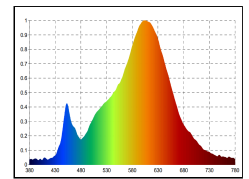

4028085481077

Nutzlichtstrom	950 lm
Leistungsaufnahme	14 W
Farbtemperatur	3000-1800 K
Lichtfarbe	Dim-to-Warm
Farbe der Lichtquellenabdeckung	klar
Farbwiedergabe Ra/CRI	90
Farbkonsistenz	3 sdcM
Ausstrahlwinkel	50 °
Schutzart	IP30
Schutzklasse	II Schutzisolation
Anwendungsbereich	Innenraum
TaMin	-10 °C
TaMax	40 °C
Lagertemperaturbereich	-10...+70 °C
Leistungsfaktor λ	0.9 PF
Nennspannung	230 V
Netzfrequenz	50/60 Hz
Nennstrom	66 mA
energieverbrauchKwh1000h	14 kWh/1000h
Zündzeit	0.1 s
Lebensdauer	50000 h
Bemessungslebensdauer	L80/B10
garantiezeitJahreSIGOR	5 Jahre

Spektrale Strahlungsverteilung im Bereich 180 - 800 nm