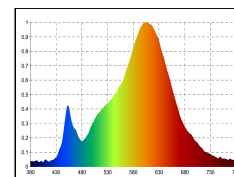

4028085481077

Nutzlichtstrom	950 lm
Leistungsaufnahme	14 W
Farbtemperatur	3000-1800 K
Lichtfarbe	Dim-to-Warm
Farbe der Lichtquellenabdeckung	klar
Farbwiedergabe Ra/CRI	90
Farbkonsistenz	3 sdcM
Ausstrahlwinkel	50 °
Schutzart	IP30
Schutzklasse	II Schutzisolation
Anwendungsbereich	Innenraum
TaMin	-10 °C
TaMax	40 °C
Lagertemperaturbereich	-10...+70 °C
Leistungsfaktor λ	0.9
Nennspannung	230 V
Netzfrequenz	50/60 Hz
Nennstrom	66 mA
energieverbrauchKwh1000h	14 kWh/1000h
Zündzeit	0.1 s
Lebensdauer	50000 h
Bemessungslebensdauer	L80/B10
garantiezeitJahreSIGOR	5 Jahre

Spektrale Strahlungsverteilung im Bereich 180 - 800 nm