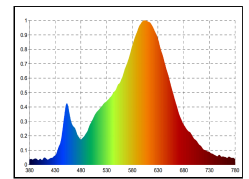

Die Nivo Einbauleuchte verbindet das Design und die Funktionalität der Leuchte mit der Decke. Verfügbar mit verschiedenen Abstrahlwinkeln lässt sie sich mittels Schnellklammern zügig und einfach anschließen.

Die nicht-schwenkbare Variante ist für Gruppen von senkrecht ausgerichteten Deckenleuchten entwickelt worden, um homogene Ausleuchtung mit einem guten Preis-/Leistungsverhältnis zu unterstützen.

Für Verbraucher bieten wir, die Sigor Licht GmbH, 5 Jahre Garantie auf die Funktion.

Weitere Informationen und Garantiebedingungen finden Sie im Bereich für die Downloads.

Dimmbar

Nutzlichtstrom	950 lm
Leistungsaufnahme	14 W
Farbtemperatur	3000-1800 K
Lichtfarbe	Dim-to-Warm
Farbe der Lichtquellenabdeckung	klar
Farbwiedergabe Ra/CRI	90
Farbkonsistenz	3 sdcM
Ausstrahlwinkel	50 °
Schutzart	IP30
Schutzklasse	II Schutzisolation
Anwendungsbereich	Innenraum
TaMin	-10 °C
TaMax	40 °C
Lagertemperaturbereich	-10...+70 °C
Leistungsfaktor λ	0.9
Nennspannung	230 V
Netzfrequenz	50/60 Hz
Nennstrom	66 mA
energieverbrauchKwh1000h	14 kWh/1000h
Zündzeit	0.1 s
Lebensdauer	50000 h
Bemessungslebensdauer	L80/B10
garantiezeitJahreSIGOR	5 Jahre

Spektrale
Strahlungsverteilung im
Bereich 180 - 800 nm