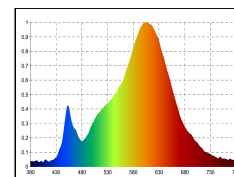

4028085481060

Nutzlichtstrom	950 lm
Leistungsaufnahme	14 W
Farbtemperatur	3000-1800 K
Lichtfarbe	Dim-to-Warm
Farbe der Lichtquellenabdeckung	klar
Farbwiedergabe Ra/CRI	90
Farbkonsistenz	3 sdcn
Ausstrahlwinkel	50 °
Schutzart	IP30
Schutzklasse	II Schutzisolation
Anwendungsbereich	Innenraum
TaMin	-10 °C
TaMax	40 °C
Lagertemperaturbereich	-10...+70 °C
Leistungsfaktor λ	0.9 PF
Nennspannung	230 V
Netzfrequenz	50/60 Hz
Nennstrom	66 mA
energieverbrauchKwh1000h	14 kWh/1000h
Zündzeit	0.1 s
Lebensdauer	50000 h
Bemessungslebensdauer	L80/B10
garantiezeitJahreSIGOR	5 Jahre

Spektrale Strahlungsverteilung im Bereich 180 - 800 nm