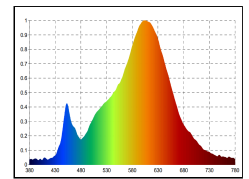

4028085481060

Nutzlichtstrom	950 lm
Leistungsaufnahme	14 W
Farbtemperatur	3000-1800 K
Lichtfarbe	Dim-to-Warm
Farbe der Lichtquellenabdeckung	klar
Farbwiedergabe Ra/CRI	90
Farbkonsistenz	3 sdcM
Ausstrahlwinkel	50 °
Schutzart	IP30
Schutzklasse	II Schutzisolation
Anwendungsbereich	Innenraum
TaMin	-10 °C
TaMax	40 °C
Lagertemperaturbereich	-10...+70 °C
Leistungsfaktor λ	0.9
Nennspannung	230 V
Netzfrequenz	50/60 Hz
Nennstrom	66 mA
energieverbrauchKwh1000h	14 kWh/1000h
Zündzeit	0.1 s
Lebensdauer	50000 h
Bemessungslebensdauer	L80/B10
garantiezeitJahreSIGOR	5 Jahre

Spektrale Strahlungsverteilung im Bereich 180 - 800 nm