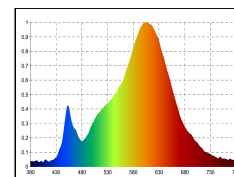

4028085481053

Nutzlichtstrom	970 lm
Leistungsaufnahme	14 W
Farbtemperatur	3000-1800 K
Lichtfarbe	Dim-to-Warm
Farbe der Lichtquellenabdeckung	klar
Farbwiedergabe Ra/CRI	90
Farbkonsistenz	3 sdcM
Ausstrahlwinkel	36 °
Schutzart	IP30
Schutzklasse	II Schutzisolation
Anwendungsbereich	Innenraum
TaMin	-10 °C
TaMax	40 °C
Lagertemperaturbereich	-10...+70 °C
Leistungsfaktor λ	0.9 PF
Nennspannung	230 V
Netzfrequenz	50/60 Hz
Nennstrom	66 mA
energieverbrauchKwh1000h	14 kWh/1000h
Zündzeit	0.1 s
Lebensdauer	50000 h
Bemessungslebensdauer	L80/B10
garantiezeitJahreSIGOR	5 Jahre

Spektrale Strahlungsverteilung im Bereich 180 - 800 nm