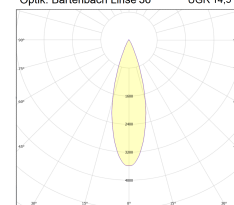

www.sigor.de