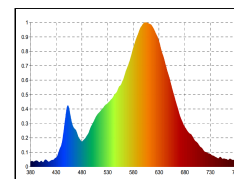

4028085481046

Nutzlichtstrom	970 lm
Leistungsaufnahme	14 W
Farbtemperatur	3000-1800 K
Lichtfarbe	Dim-to-Warm
Farbe der Lichtquellenabdeckung	klar
Farbwiedergabe Ra/CRI	90
Farbkonsistenz	3 sdcM
Ausstrahlwinkel	36 °
Schutzart	IP30
Schutzklasse	II Schutzisolation
Anwendungsbereich	Innenraum
TaMin	-10 °C
TaMax	40 °C
Lagertemperaturbereich	-10...+70 °C
Leistungsfaktor λ	0.9
Nennspannung	230 V
Netzfrequenz	50/60 Hz
Nennstrom	66 mA
energieverbrauchKwh1000h	14 kWh/1000h
Zündzeit	0.1 s
Lebensdauer	50000 h
Bemessungslebensdauer	L80/B10
garantiezeitJahreSIGOR	5 Jahre

Spektrale Strahlungsverteilung im Bereich 180 - 800 nm