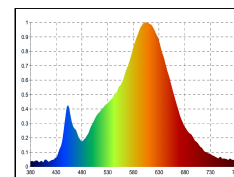

Die Nivo Einbauleuchte verbindet das Design und die Funktionalität der Leuchte mit der Decke. Verfügbar mit verschiedenen Abstrahlwinkeln lässt sie sich mittels Schnellklammern zügig und einfach anschließen.

Die nicht-schwenkbare Variante ist für Gruppen von senkrecht ausgerichteten Deckenleuchten entwickelt worden, um homogene Ausleuchtung mit einem guten Preis-/Leistungsverhältnis zu unterstützen.

Für Verbraucher bieten wir, die Sigor Licht GmbH, 5 Jahre Garantie auf die Funktion.

Weitere Informationen und Garantiebedingungen finden Sie im Bereich für die Downloads.

Dimmbar

Nutzlichtstrom	970 lm
Leistungsaufnahme	14 W
Farbtemperatur	3000-1800 K
Lichtfarbe	Dim-to-Warm
Farbe der Lichtquellenabdeckung	klar
Farbwiedergabe Ra/CRI	90
Farbkonsistenz	3 sdcM
Ausstrahlwinkel	36 °
Schutzart	IP30
Schutzklasse	II Schutzisolation
Anwendungsbereich	Innenraum
TaMin	-10 °C
TaMax	40 °C
Lagertemperaturbereich	-10...+70 °C
Leistungsfaktor λ	0.9 PF
Nennspannung	230 V
Netzfrequenz	50/60 Hz
Nennstrom	66 mA
energieverbrauchKwh1000h	14 kWh/1000h
Zündzeit	0.1 s
Lebensdauer	50000 h
Bemessungslebensdauer	L80/B10
garantiezeitJahreSIGOR	5 Jahre

Spektrale Strahlungsverteilung im Bereich 180 - 800 nm