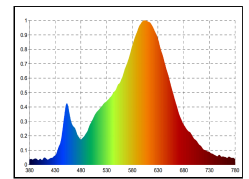

Die Nivo Einbauleuchte verbindet das Design und die Funktionalität der Leuchte mit der Decke. Verfügbar mit verschiedenen Abstrahlwinkeln lässt sie sich mittels Schnellklammern zügig und einfach anschließen.

Die nicht-schwenkbare Variante ist für Gruppen von senkrecht ausgerichteten Deckenleuchten entwickelt worden, um homogene Ausleuchtung mit einem guten Preis-/Leistungsverhältnis zu unterstützen.

Für Verbraucher bieten wir, die Sigor Licht GmbH, 5 Jahre Garantie auf die Funktion.

Weitere Informationen und Garantiebedingungen finden Sie im Bereich für die Downloads.

Dimmbar

Nutzlichtstrom	970 lm
Leistungsaufnahme	14 W
Farbtemperatur	3000-1800 K
Lichtfarbe	Dim-to-Warm
Farbe der Lichtquellenabdeckung	klar
Farbwiedergabe Ra/CRI	90
Farbkonsistenz	3 sdcM
Ausstrahlwinkel	36 °
Schutzart	IP30
Schutzklasse	II Schutzisolation
Anwendungsbereich	Innenraum
TaMin	-10 °C
TaMax	40 °C
Lagertemperaturbereich	-10...+70 °C
Leistungsfaktor λ	0.9
Nennspannung	230 V
Netzfrequenz	50/60 Hz
Nennstrom	66 mA
energieverbrauchKwh1000h	14 kWh/1000h
Zündzeit	0.1 s
Lebensdauer	50000 h
Bemessungslebensdauer	L80/B10
garantiezeitJahreSIGOR	5 Jahre

Spektrale Strahlungsverteilung im Bereich 180 - 800 nm