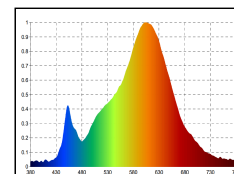

4028085481039

Nutzlichtstrom	950 lm
Leistungsaufnahme	14 W
Farbtemperatur	3000-1800 K
Lichtfarbe	Dim-to-Warm
Farbe der Lichtquellenabdeckung	klar
Farbwiedergabe Ra/CRI	90
Farbkonsistenz	3 sdc_m
Ausstrahlwinkel	50 °
Schutzart	IP30
Schutzklasse	II Schutzisolation
Anwendungsbereich	Innenraum
TaMin	-25 °C
TaMax	45 °C
Lagertemperaturbereich	-10...+70 °C
Leistungsfaktor λ	0.9
Nennspannung	230 V
Netzfrequenz	50/60 Hz
Nennstrom	66 mA
energieverbrauchKwh1000h	14 kWh/1000h
Zündzeit	0.1 s
Lebensdauer	50000 h
Bemessungslebensdauer	L80/B10
garantiezeitJahreSIGOR	5 Jahre

Spektrale
Strahlungsverteilung im
Bereich 180 - 800 nm