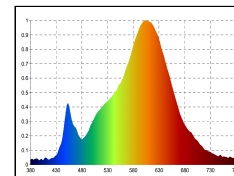

4028085481008

Nutzlichtstrom	970 lm
Leistungsaufnahme	14 W
Farbtemperatur	3000-1800 K
Lichtfarbe	Dim-to-Warm
Farbe der Lichtquellenabdeckung	klar
Farbwiedergabe Ra/CRI	90
Farbkonsistenz	3 sdc_m
Ausstrahlwinkel	36 °
Schutzart	IP30
Schutzklasse	II Schutzisolation
Anwendungsbereich	Innenraum
TaMin	-25 °C
TaMax	45 °C
Lagertemperaturbereich	-10...+70 °C
Leistungsfaktor λ	0.9 PF
Nennspannung	230 V
Netzfrequenz	50/60 Hz
Nennstrom	66 mA
energieverbrauchKwh1000h	14 kWh/1000h
Zündzeit	0.1 s
Lebensdauer	50000 h
Bemessungslebensdauer	L80/B10
garantiezeitJahreSIGOR	5 Jahre

Spektrale Strahlungsverteilung im Bereich 180 - 800 nm