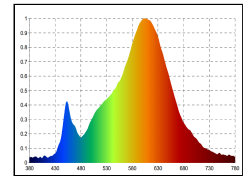

4028085481008

Nutzlichtstrom	970 lm
Leistungsaufnahme	14 W
Farbtemperatur	3000-1800 K
Lichtfarbe	Dim-to-Warm
Farbe der Lichtquellenabdeckung	klar
Farbwiedergabe Ra/CRI	90
Farbkonsistenz	3 sdc_m
Ausstrahlwinkel	36 °
Schutzart	IP30
Schutzklasse	II Schutzisolation
Anwendungsbereich	Innenraum
TaMin	-25 °C
TaMax	45 °C
Lagertemperaturbereich	-10...+70 °C
Leistungsfaktor λ	0.9
Nennspannung	230 V
Netzfrequenz	50/60 Hz
Nennstrom	66 mA
energieverbrauchKwh1000h	14 kWh/1000h
Zündzeit	0.1 s
Lebensdauer	50000 h
Bemessungslebensdauer	L80/B10
garantiezeitJahreSIGOR	5 Jahre

Spektrale Strahlungsverteilung im Bereich 180 - 800 nm