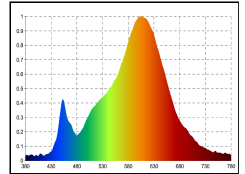

Art.-Nr.

4592101

Nuindie mini Ersatzfuß USB-C 250mm graphitgrau

Unser Ersatzfuß für die Nuindie Akku-Tischleuchte ist ein stabiles Fundament für den smarten Leuchtenkopf. Die Leuchte wird über einen USB-C Anschluss geladen, der sich am Fuß befindet.

Spektrale
Strahlungsverteilung im
Bereich 180 - 800 nm

4028085459212

Sigor Licht GmbH

Menschen
im Licht.

SIGOR