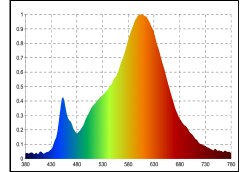

Spektrale  
Strahlungsverteilung im  
Bereich 180 - 800 nm

4028085459205

Sigor Licht GmbH

Menschen  
im Licht.