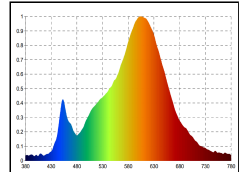

Spektrale
Strahlungsverteilung im
Bereich 180 - 800 nm

4028085459137

Sigor Licht GmbH

Menschen
im Licht.

SIGOR