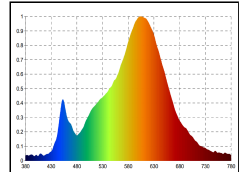

Spektrale
Strahlungsverteilung im
Bereich 180 - 800 nm

4028085459106

Sigor Licht GmbH

Menschen
im Licht.

SIGOR