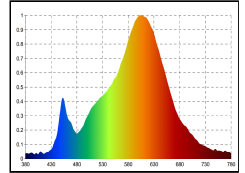

Art.-Nr.

4590701

Thala Ladestation

Sigor Thala 1-fach Ladestation

Einfaches Andocken der Leuchte auf die flache Bauform.

Spektrale
Strahlungsverteilung im
Bereich 180 - 800 nm

4028085459076