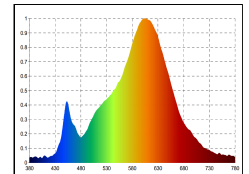

Wiederaufladbar: Mit dem 1,2 m langen Ladekabel mit magnetischem easy-connect puk-Stecker lässt sich die Akkuleuchte bequem und unkompliziert aufladen. So leuchtet sie bis zu 6 Stunden und das ganz ohne Kabel (Akku Li-Ion, 1.500 mAh).

Einfache Bedienung: Die Leuchte lässt sich ganz einfach und intuitiv über den Touch-Schalter ein- und ausschalten sowie dimmen. Durch ihr hohes Eigengewicht (340 g) hat sie einen soliden Stand.

Stimmungsvoll: Die Leuchte bietet über den Touch-Dimmer warmweißes und blendfreies Licht in 2.700 K. So verbreitet sie jederzeit die passende Lichtatmosphäre - auch als Nachttisch- oder Leselampe.

Für Verbraucher bieten wir, die Sigor Licht GmbH, 3 Jahre Garantie auf die Funktion (Akkuleistung ausgenommen).

Weitere Informationen und Garantiebedingungen finden Sie Bereich für die Downloads.

Nutzlichtstrom	180 lm
Leistungsaufnahme	1.6 W
Farbtemperatur	2700 K
Lichtfarbe	Warmweiss-Extra
Farbe der Lichtquellenabdeckung	klar
Schutzart	IP54
Schutzklasse	III Schutzkleinspannung
Anwendungsbereich	Außenraum
TaMin	-5 °C
TaMax	40 °C
Lagertemperaturbereich	°C
Nennspannung	4 V
energieverbrauchKwh1000h	2 kWh/1000h
Lebensdauer	54000 h
Bemessungslebensdauer	L70/B50
garantiezeitJahreSIGOR	3 Jahre

Spektrale
Strahlungsverteilung im
Bereich 180 - 800 nm