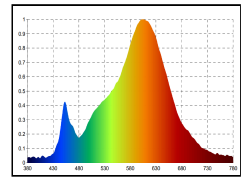

Art.-Nr.

4559801

2200mAh Li-Ion Akku ZNL18650

Sigor Akku - Ersatzakku für Nudrop mini

Wenn Deine Nudrop mini Tischleuchte nach einigen Sommern langsam Ermüdungserscheinungen wie beispielsweise kürzere Akkulaufzeiten zeigt oder sich der Akku nicht mehr laden lässt, kann das verschiedene Gründe haben: Verschleiß durch mehrere hundert Ladezyklen, zu häufiges Nachladen oder zu lange Nichtnutzung.

Die gute Nachricht: Durch den modularen Aufbau der Mahina lässt sich der Akku aller Lampen-Generationen ganz einfach austauschen.

Ersatzakku für Nudrop mini

4028085455986

Spektrale
Strahlungsverteilung im
Bereich 180 - 800 nm