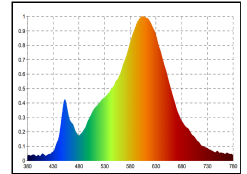

Spektrale  
Strahlungsverteilung im  
Bereich 180 - 800 nm

4028085455924

Sigor Licht GmbH

Menschen  
im Licht.