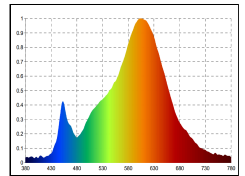

Gleichzeitige Aufladung von 1 - 6 Akkuleuchten

Einfaches Andocken der Leuchte

Flache Bauform, leicht zu verstauen und stapelbar bis zu 3 Etagen

Inklusive Netzadapter

Spektrale  
Strahlungsverteilung im  
Bereich 180 - 800 nm