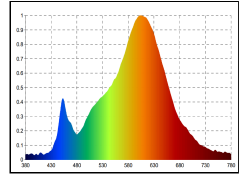

Art.-Nr.

4524201

6er Multicharger für Facetta Veluna Lunari schwarz

- Gleichzeitige Aufladung von 1-6 Tischleuchten aus der Veluna, Facetta und/oder Lunari Serie
- Flache Bauform, leicht zu verstauen
- Inklusive Netzadapter und Kabel

Spektrale
Strahlungsverteilung im
Bereich 180 - 800 nm

4028085452428