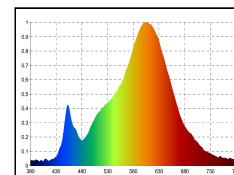

Klares Design trifft Atmosphäre: Die Facetta besticht durch klare Formensprache und hochwertige Wirkung. Mit ihrer sanften Beleuchtung sorgt sie auf Terrassen, in Lounges oder Gasträumen jederzeit für eine einladende, exklusive Wohlfühlstimmung.

Wetterfest & Robust verarbeitet: Mit IP44-Schutz, einem langlebigen Aluminiumgehäuse und 473 g Gewicht ist die Facetta für den harten Alltag im Innen- und Außenbereich gerüstet. Sie vereint Eleganz mit der nötigen Stabilität für professionelle Außenbereiche und moderne Wohnkonzepte.

Leistungsstark & Flexibel aufladbar: Bis zu 12 Stunden Akkulaufzeit garantieren zuverlässiges Licht den ganzen Abend lang. Die Leuchte ist bequem per USB-C (Power Delivery kompatibel) oder Dockingstation aufladbar. In 6 stilvollen Farben erhältlich – ideal auch im Set mit der optionalen Dreifach-Ladestation für effizientes Handling.

Nutzlichtstrom	150/135 lm
Leistungsaufnahme	1.3 W
Farbtemperatur	2700/2200 K
Lichtfarbe	Warmweiss-Extra
Farbe der Lichtquellenabdeckung	klar
Farbwiedergabe Ra/CRI	80
Schutzart	IP44
Schutzklasse	III Schutzkleinspannung
Anwendungsbereich	Außenraum
TaMax	40 °C
Lagertemperaturbereich	°C
Nennspannung	5 V
energieverbrauchKwh1000h	2 kWh/1000h
Lebensdauer	25000 h
Bemessungslebensdauer	L70/B50
garantiezeitJahreSIGOR	2 Jahre

Spektrale
Strahlungsverteilung im
Bereich 180 - 800 nm