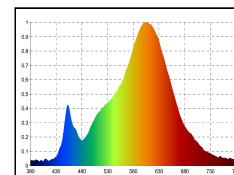

**Lichtstimmung auf Knopfdruck:** Wählen Sie flexibel zwischen wohnlichen 2.700 K und extra warmen 2.200 K (FlexMood). Die integrierte 3-Stufen-Dimmung ermöglicht eine schnelle und unkomplizierte Anpassung der Helligkeit – perfekt abgestimmt auf entspannte Abende oder stilvolle Dinner-Momente.

Spektrale  
Strahlungsverteilung im  
Bereich 180 - 800 nm