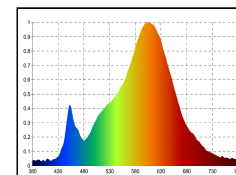

Wetterfest & Robust verarbeitet: Mit IP44-Schutz, einem langlebigen Aluminiumgehäuse und 462 g Gewicht ist die Veluna für den harten Alltag im Innen- und Außenbereich gerüstet. Sie vereint Eleganz mit der nötigen Stabilität für professionelle Außenbereiche und moderne Wohnkonzepte.

Leistungsstark & Flexibel aufladbar: Bis zu 14 Stunden Akkulaufzeit garantieren zuverlässiges Licht den ganzen Abend lang. Die Leuchte ist bequem per USB-C (Power Delivery kompatibel) oder Dockingstation aufladbar. In vier stilvollen Farben erhältlich – ideal auch im Set mit der optionalen Dreifach-Ladestation für effizientes Handling.

Nutzlichtstrom	120/115 lm
Leistungsaufnahme	1 W
Farbtemperatur	2700/2200 K
Lichtfarbe	Warmweiss-Extra
Farbe der Lichtquellenabdeckung	klar
Farbwiedergabe Ra/CRI	80
Schutzart	IP44
Schutzklasse	III Schutzkleinspannung
Anwendungsbereich	Außenraum
TaMax	40 °C
Lagertemperaturbereich	°C
Nennspannung	5 V
energieverbrauchKwh1000h	1 kWh/1000h
Lebensdauer	25000 h
Bemessungslebensdauer	L70/B50
garantiezeitJahreSIGOR	2 Jahre

Spektrale Strahlungsverteilung im Bereich 180 - 800 nm