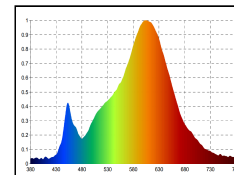

Wetterfest & Robust verarbeitet: Mit IP44-Schutz, einem langlebigen Aluminiumgehäuse und 462 g Gewicht ist die Veluna für den harten Alltag im Innen- und Außenbereich gerüstet. Sie vereint Eleganz mit der nötigen Stabilität für professionelle Außenbereiche und moderne Wohnkonzepte.

Leistungsstark & Flexibel aufladbar: Bis zu 14 Stunden Akkulaufzeit garantieren zuverlässiges Licht den ganzen Abend lang. Die Leuchte ist bequem per USB-C (Power Delivery kompatibel) oder Dockingstation aufladbar. In vier stilvollen Farben erhältlich – ideal auch im Set mit der optionalen Dreifach-Ladestation für effizientes Handling.

Nutzlichtstrom	120/115 lm
Leistungsaufnahme	1 W
Farbtemperatur	2700/2200 K
Lichtfarbe	Warmweiss-Extra
Farbe der Lichtquellenabdeckung	klar
Farbwiedergabe Ra/CRI	80
Schutzart	IP44
Schutzklasse	III Schutzkleinspannung
Anwendungsbereich	Außenraum
TaMax	40 °C
Lagertemperaturbereich	°C
Nennspannung	5 V
energieverbrauchKwh1000h	1 kWh/1000h
Lebensdauer	25000 h
Bemessungslebensdauer	L70/B50
garantiezeitJahreSIGOR	2 Jahre

Spektrale Strahlungsverteilung im Bereich 180 - 800 nm