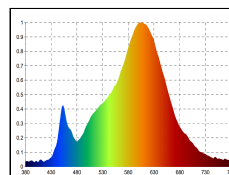

ENERGY

SIGOR
4518101

A
B
C
D
E
F
G

3
kWh/1000h

2019/2015