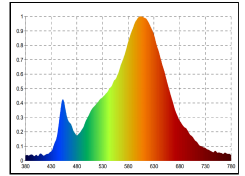

Gleichzeitige Aufladung von 1 - 6 Nuindie Akkuleuchten

Einfaches Andocken der Leuchte durch magnetischen Easy-Connect-Anschluss

Flache Bauform, leicht zu verstauen

Inklusive Netzadapter

Spektrale
Strahlungsverteilung im
Bereich 180 - 800 nm