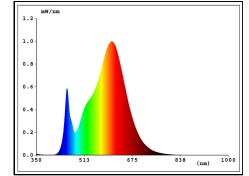

Art.-Nr.

4231001

Aufbauleuchte Circel 220mm silber

Die Aufbauleuchte **Circel** vereint zeitloses Design mit moderner Funktionalität. Ihre runde Form mit seitlicher Lichtabstrahlung sorgt für eine **schattenfreie Ausleuchtung** und schafft eine angenehme Lichtatmosphäre in unterschiedlichsten Anwendungsbereichen.

Nicht dimmbar

4028085423107

Nutzlichtstrom	1700 lm
Leistungsaufnahme	15 W
Farbtemperatur	4000/3000 K
Lichtfarbe	Tunable White
Farbe der Lichtquellenabdeckung	opal
Farbwiedergabe Ra/CRI	80
Farbkonsistenz	5 sdc _m
Ausstrahlwinkel	120 °
Schutzart	IP54
Schutzklasse	II Schutzisolation
Anwendungsbereich	Innenraum
TaMax	40 °C
Lagertemperaturbereich	-20...+70 °C
Leistungsfaktor λ	0.9
Nennspannung	230 V
Netzfrequenz	50/60 Hz
Nennstrom	72 mA
energieverbrauchKwh1000h	15 kWh/1000h
Zündzeit	0.5 s
Lebensdauer	50000 h
Bemessungslebensdauer	L80/B10
garantiezeitJahreSIGOR	5 Jahre
Restlichtstrom	80

Spektrale
Strahlungsverteilung im
Bereich 180 - 800 nm

Sigor
4231001

A	
B	
C	
D	
E	E
F	
G	

15
kWh/1000h

2019/2015