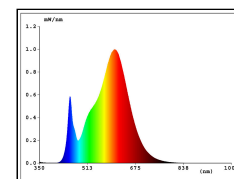

Art.-Nr.

4034601

Aufbauleuchte Square 400mm silber

Nicht dimmbar

4028085403468

Unsere 38 W **Square** ist in einem zeitloses Design in quadratischer Ausführung konzipiert worden. Sie besitzt eine blendfreie Ausleuchtung, ohne dass sich eine Schattenbildung abzeichnet, selbst die seitlichen Abdeckungen strahlen mit.

Für Verbraucher bieten wir, die Sigor Licht GmbH, 5 Jahre Garantie auf die Funktion.

Weitere Informationen und Garantiebedingungen finden Sie im Bereich für die Downloads.

Nutzlichtstrom	4200 lm
Leistungsaufnahme	38 W
Farbtemperatur	3000 K
Lichtfarbe	Warmweiss
Farbe der Lichtquellenabdeckung	opal
Farbwiedergabe Ra/CRI	80
Farbkonsistenz	5 sdc _m
Ausstrahlwinkel	120 °
Schutzart	IP20
Schutzklasse	II Schutzisolation
Anwendungsbereich	Innenraum
TaMin	-10 °C
TaMax	40 °C
Lagertemperaturbereich	-20...+70 °C
Leistungsfaktor λ	0.97 PF
Nennspannung	230 V
Netzfrequenz	50/60 Hz
Nennstrom	170 mA
energieverbrauchKwh1000h	38 kWh/1000h
Zündzeit	0.5 s
Lebensdauer	50000 h
Bemessungslebensdauer	L80/B10
Schaltzyklus	15000
garantiezeitJahreSIGOR	5 Jahre
Restlichtstrom	80

Spektrale Strahlungsverteilung im Bereich 180 - 800 nm

ENERGY

SIGOR
4034601

A
B
C
D
E
F
G

E

38
kWh/1000h

2019/2015