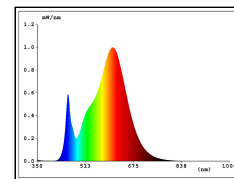

Nutzlichtstrom	2100 lm
Leistungsaufnahme	18 W
Farbtemperatur	3000 K
Lichtfarbe	Warmweiss
Farbe der Lichtquellenabdeckung	opal
Farbwiedergabe Ra/CRI	80
Farbkonsistenz	5 sdc _m
Ausstrahlwinkel	120 °
Schutzart	IP20
Schutzklasse	II Schutzisolation
Anwendungsbereich	Innenraum
TaMin	-10 °C
TaMax	40 °C
Lagertemperaturbereich	°C
Nennspannung	230 V
Netzfrequenz	50/60 Hz
Nennstrom	80 mA
energieverbrauchKwh1000h	18 kWh/1000h
Zündzeit	0.5 s
Lebensdauer	50000 h
Bemessungslebensdauer	L80/B10
Schaltzyklus	15000
garantiezeitJahreSIGOR	5 Jahre
Restlichtstrom	80

Spektrale Strahlungsverteilung im Bereich 180 - 800 nm

ENERGY

SIGOR
4033601

A

B

C

D

E