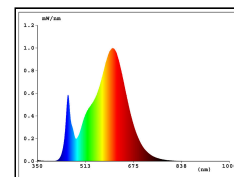

4028085402997

Nutzlichtstrom	6050-3950 lm
Leistungsaufnahme	50 W
Farbtemperatur	5700/4000/3000 K
Lichtfarbe	Tunable White
Farbe der Lichtquellenabdeckung	opal
Farbwiedergabe Ra/CRI	80
Schutzart	IP65
Schutzklasse	I Schutzleiter
Anwendungsbereich	Außenraum
Lagertemperaturbereich	0...50 °C
Leistungsfaktor λ	0.95

Spektrale Strahlungsverteilung im Bereich 180 - 800 nm