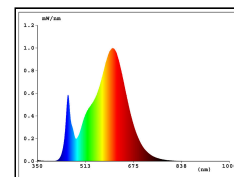

4028085402980

Nutzlichtstrom	4720-3020 lm
Leistungsaufnahme	40 W
Farbtemperatur	5700/4000/3000 K
Lichtfarbe	Tunable White
Farbe der Lichtquellenabdeckung	opal
Farbwiedergabe Ra/CRI	80
Farbkonsistenz	5 sdcM
Ausstrahlwinkel	120 °
Schutzart	IP65
Schutzklasse	II Schutzisolation
Anwendungsbereich	Innenraum

Spektrale Strahlungsverteilung im Bereich 180 - 800 nm