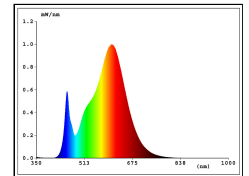

ENERGY

SIGOR
4025601

A →
B →
C →
D →
E →
F ← **F** ←
G →

15
kWh/1000h

2019/2015