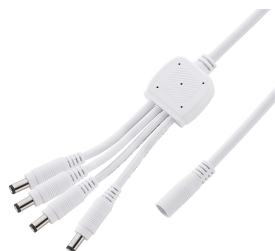

Art.-Nr.

4014001**Lichtschiene Luxi Link Vierfach Verteilerkabel**

Das **LUXI LINK 4-fach Verteilerkabel** bietet die Möglichkeit, bis zu vier Lichtschienen parallel miteinander anzuschließen. Das Verteilerkabel verfügt über eine Länge von 500 mm.