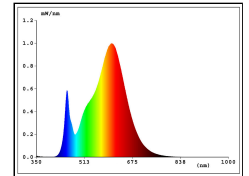

LUXI LINK ist für die Festinstallation geeignet, aber auch steckerfertig einfach und schnell bis zu einer Maximallänge von 4 m zu montieren. Die Lichtschienen aus Alu mit Opalglasabdeckung haben eine warmweiße Lichtfarbe von 3.000 K, gewährleisten eine homogene Lichtverteilung ohne Lichtpunkte und sind bequem über Touchdimmer oder Gestenschalter steuerbar.

Für Verbraucher bieten wir, die Sigor Licht GmbH, 3 Jahre Garantie auf die Funktion.

Weitere Informationen und Garantiebedingungen finden Sie im Bereich für die Downloads.

Nutzlichtstrom	270 lm
Leistungsaufnahme	3 W
Farbtemperatur	3000 K
Lichtfarbe	Warmweiss
Farbwiedergabe Ra/CRI	80
Ausstrahlwinkel	100 °
Schutzart	IP20
Anwendungsbereich	Innenraum
TaMin	-20 °C
Lagertemperaturbereich	°C
Nennspannung	24 V
Netzfrequenz	50/60 Hz
Nennstrom	13 mA
energieverbrauchKwh1000h	3 kWh/1000h
Zündzeit	0 s
Lebensdauer	40000 h
Bemessungslebensdauer	L70/B50
Schaltzyklus	100000
garantiezeitJahreSIGOR	3 Jahre
Restlichtstrom	0

Spektrale
Strahlungsverteilung im
Bereich 180 - 800 nm

ENERGY

SIGOR
4010201

A
B
C
D
E
F
G

3
kWh/1000h

2019/2015