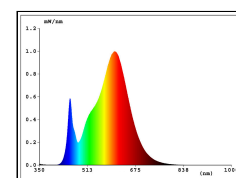

<b>Nutzlichtstrom</b>	160 lm
<b>Leistungsaufnahme</b>	3 W
<b>Farbtemperatur</b>	3000 K
<b>Lichtfarbe</b>	Warmweiss
<b>Farbwiedergabe Ra/CRI</b>	80
<b>Schutzart</b>	IP65

Spektrale  
Strahlungsverteilung im  
Bereich 180 - 800 nm